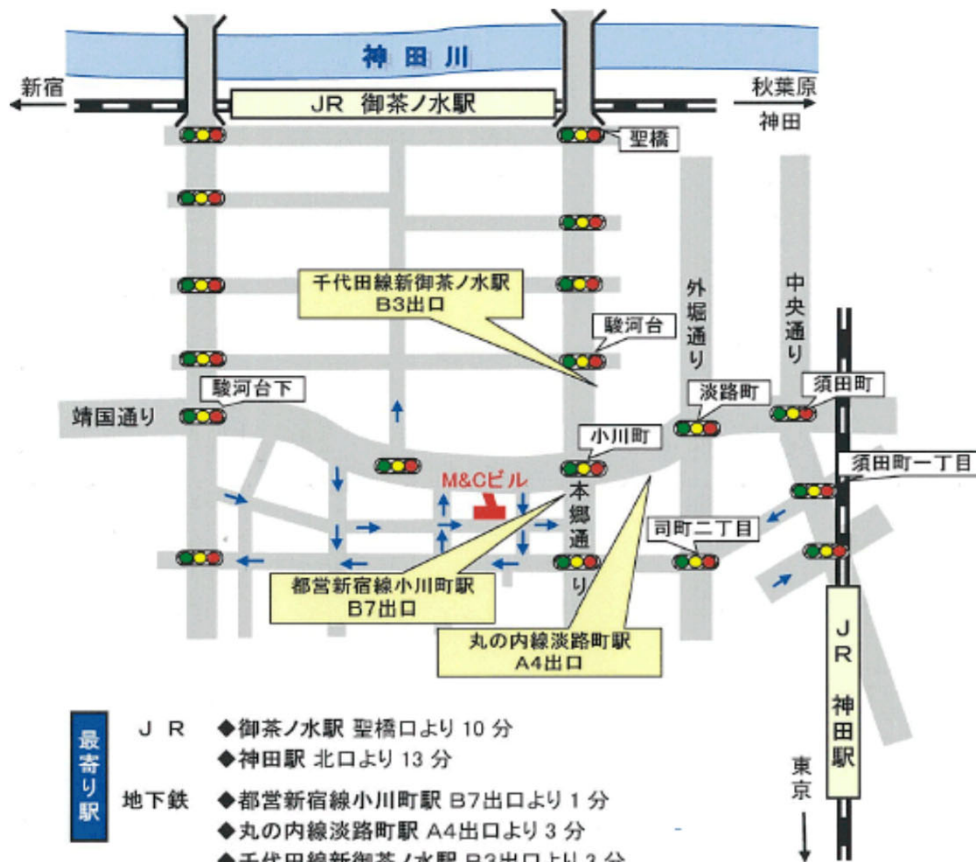

■一般社団法人 プレハブ建築協会

最寄り駅

- J R ◆御茶水ノ水駅 聖橋口より 10 分
 - ◆神田駅 北口より 13 分
 - 地下鉄 ◆都営新宿線小川町駅 B7出口より 1 分
 - ◆丸の内線淡路町駅 A4出口より 3 分
 - ◆千代田線新御茶水ノ水駅 B3出口より 3 分
- ※ 上記各地下鉄線の各駅は全てB7出口を利用できます

- ※ 地図中の → 印は一方通行の表示です。
- ※ 当ビルには駐車場はございません

〒101-0052
 東京都千代田区神田小川町2丁目3番13号
 M&Cビル5階

Tel. 03-5280-3121
 Fax. 03-5280-3127

<http://www.purekyo.or.jp>